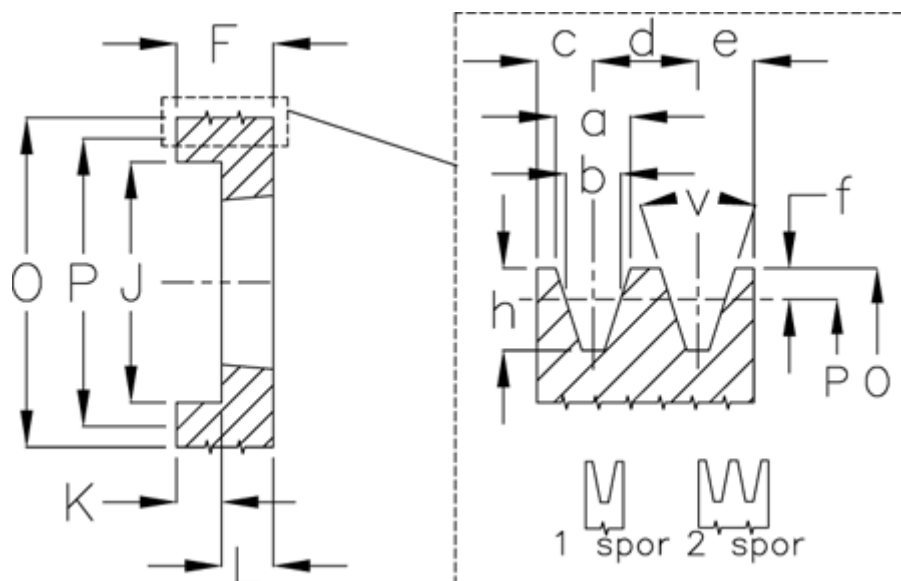

Varenummer: 604113005002
 Beskrivelse: Kileremsskive SPZ 50/2 TL1008

Mål

a	= 9.7	f	= 2	Type = SPZ
Antal spor	= 2	For bøsning	= 1008	v = 34 grader
b	= 8.5	h	= 11	
Bøsning ø max.	= 25	J	= 26	
c	= 8	K	= 25	
d	= 12	L	= 25	
e	= 8	O	= 54	
F	= 50	P	= 50	